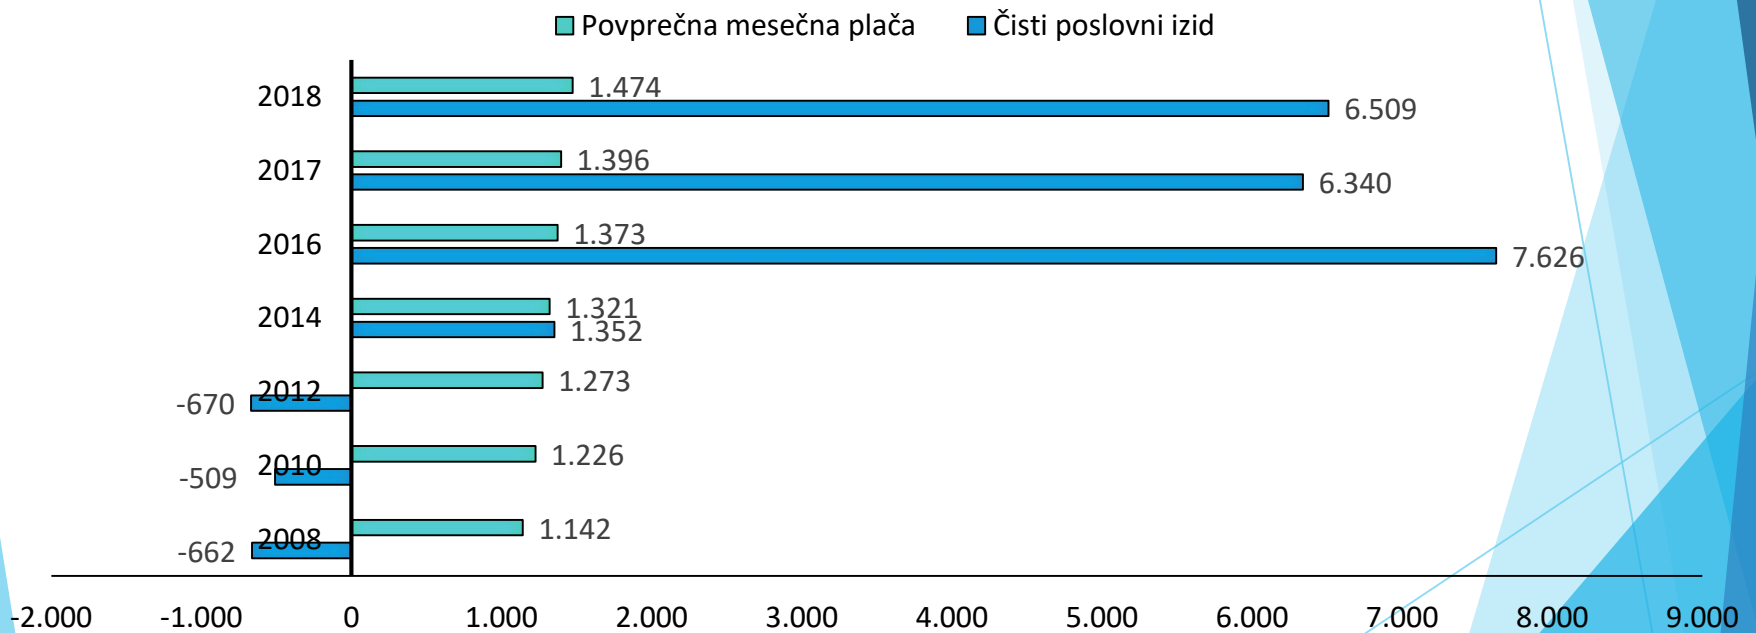

Dobiček in izguba v kmetijski dejavnosti (€)

Čisti poslovni izid in povprečna mesečna plača na zaposlenega (€)